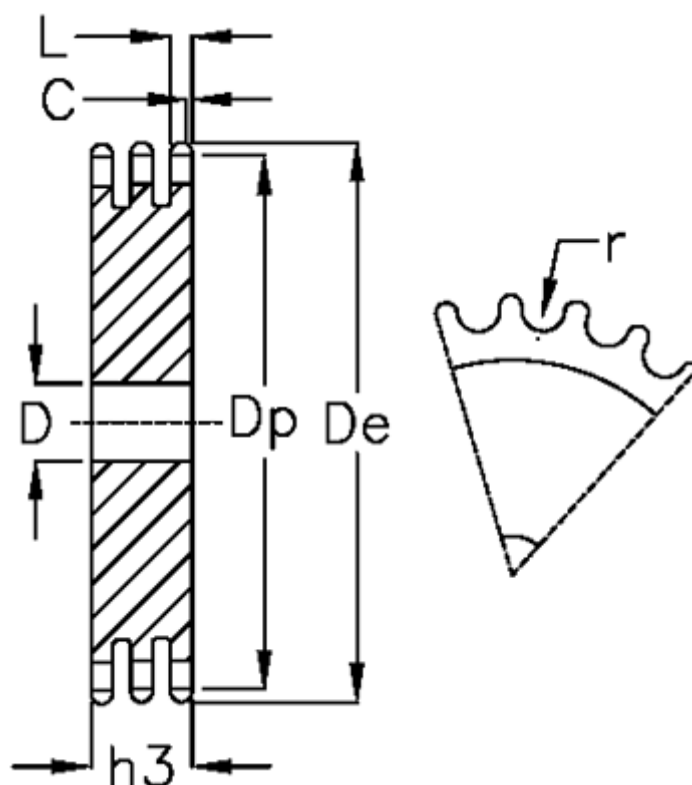

Varenummer: 616023005034
Beskrivelse: Pladehjul 08 B-3 Z=34 triplex

Mål

Antal tænder	= 34	L = 7
C	= 1	r = 8.51
D	= 20	
De	= 142.6	
Dp	= 137.64	
For kædebetegnelse	= 08 B-3	
For kæde størrelse	= 1/2 x 5/16	
h3	= 34.9	